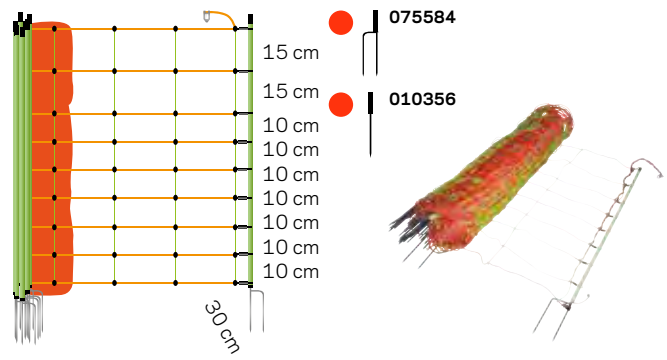

Får Kombinät

Detta nät är mycket lämpligt för en kuperad terräng där får och getter betar. Nätet har en längd på 50 m. Tack vare plastförstärkningen på de vertikala trådarna varje 30 cm, står nätet alltid spänt. Med 14 dubbelspetsade stolpar

075584	Får Kombinät, Orange 90/2-14/G-50m	☼ 1
010356	Får Kombinät, Orange 90/1-14/G-50m	☼ 1