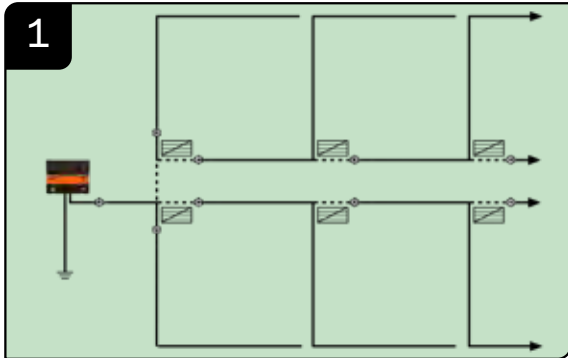

För ett väl fungerande permanent stängsel, väljer du hållbara material som du har nytta av i många år. En korrekt installation av ett permanent stängsel är också viktigt. Därför förklarar vi gärna i stora drag hur man bör uppföra ett permanent stängsel.

1 Gör en karta