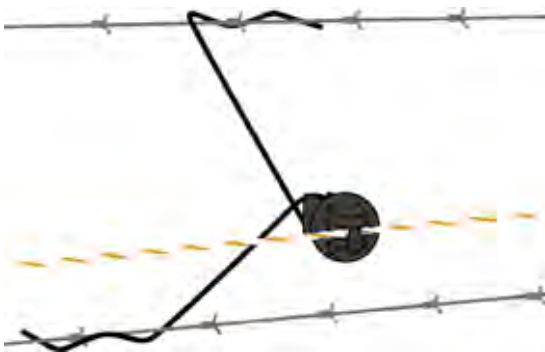

## Distanshållare med pinlock 30cm

För att strömföra befintliga eller slitna staket.

659046	Distanshållare pinlock 30cm svart (25)	25
--------	--	----