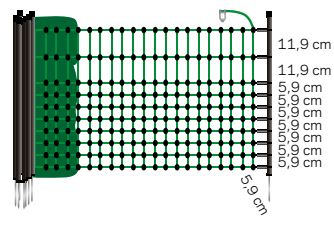

086245	Hobbynät, Grön 65/1-5/S-15m	☼ 1
--------	-----------------------------	-----