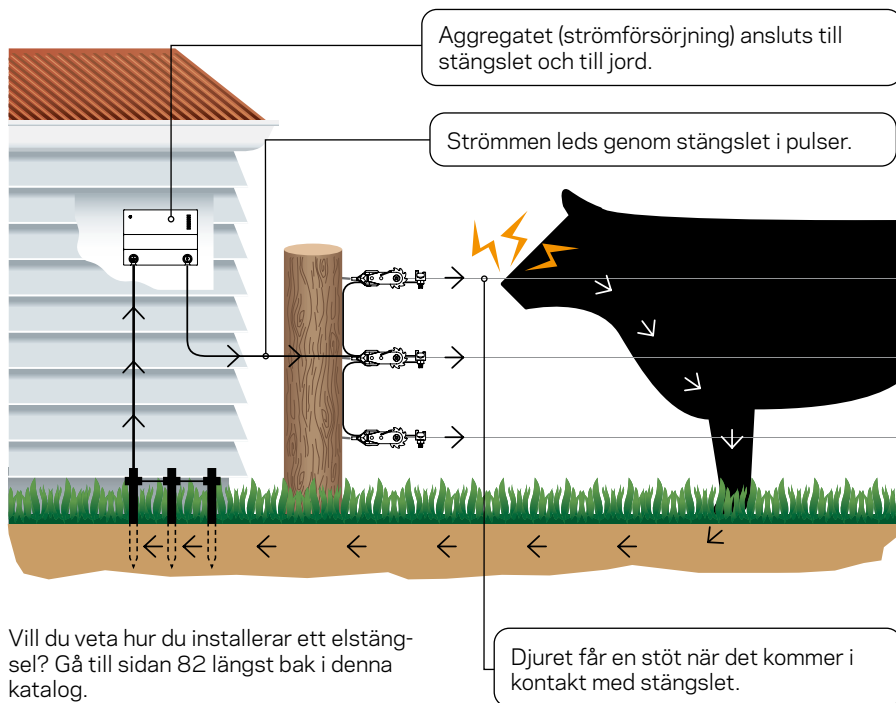

Hur elstängsel fungerar

En kort, säker och minnesvärd stöt för att skapa både en psykologisk och en fysisk barriär.

SÄKERT

Djur minns och har respekt för stängslet

HÅLLBART

Djurens kontakt med stängslet minskar så att det håller längre

LÄTT ATT INSTALLERA

Mindre än halva byggtiden jämfört med stängsel som saknar el

EKONOMISKT

Kostar mindre att bygga och underhålla än ett stängsel som saknar el