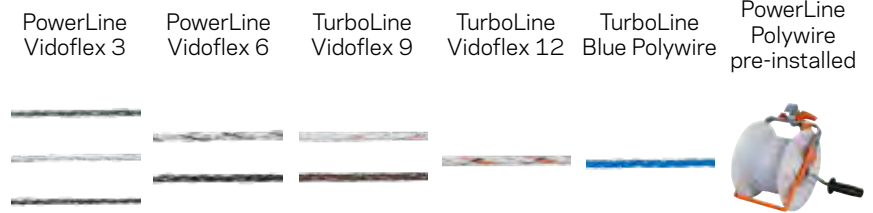

Specifikationer Vidoflex & Polywire