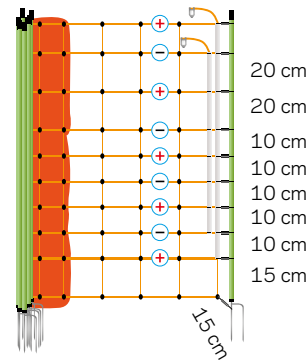

Vargnät plus/min

Stängselnät för att skydda dina djur mot vargar, med en plus-/minusanslutning. Det innebär att trådarna ansluts växelvis till plus- och minuspolen på aggregatet. Om två trådar vidrörs på samma gång, upplever djuret en stark, kortvarig stöt. Detta system garanterar full spänning, även på ytor där jordning är krånglig. Nätet har 14 stolpar med dubbel spets, det är 1,20 m högt, 50 m långt och extremt enkelt att använda.

078684 Vargnät, Orange 120/2W14/G-plus/min-50m 1