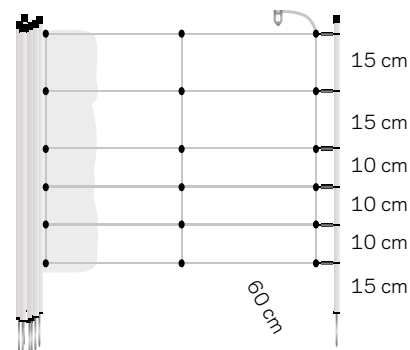

Vildsvinsnät

Turbonät mot vildsvin. Starka 19mm stolpar, bästa lösningen för att förhindra vildsvin från att förstöra dina grödor. Ett elstängsel i kombination med en fysisk barriär.

062973 Vildsvinsnät, Vit 75/1-14/V-50m 1