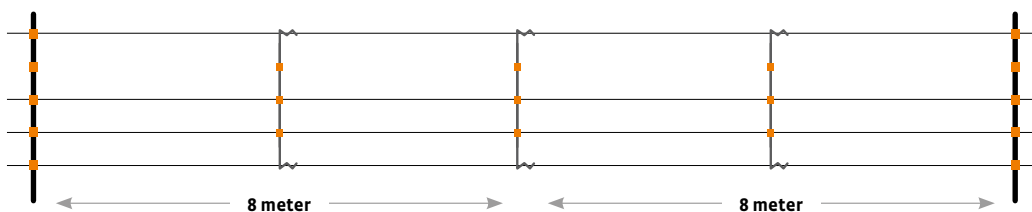

LINE POST DROPPER 0,95M

FÄRRE STOLPAR FÖR DET PERFEKTA STÄNGSLET
SPAR 30% PÅ INSTALLATIONEN!

Eco-stolpe

Plaststolpe tillverkad av 100% återvunnet material (polypropylen). Tvärsnittformen garanterar styrkan på stolpen. Inga isolatorer krävs. (Ø 70mm)

009534	Eco-stolpe 185x7cm (4)	☞ 4
009527	Eco-stolpe 150x7cm (4)	☞ 4
017652	Stolpejare Eco-stolpe	☞ 1

024704	Clips tall för Insultimber/Eco-stolpe (1000)	☞ 1000
011063	Clips tall för Insultimber/Eco-stolpe (50)	☞ 50
024698	Clips kort för Insultimber/Eco-stolpe (1000)	☞ 1000
011056	Clips kort för Insultimber/Eco-stolpe (25)	☞ 25

skanna för priser