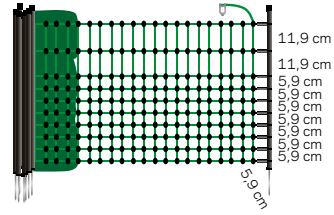

Kaninnät/Hobbynät

Stängselnät för kaniner och andra små husdjur. Kan även användas för att skydda trädgårdslandet eller åkern. Komplet och enkelt att ansluta till flera nät. Längd 25 m, 9 stolpar.