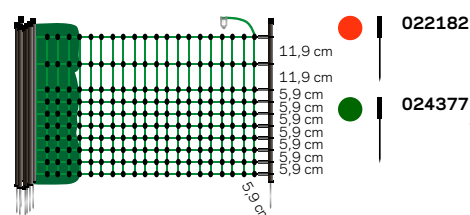

Kaninnät/Hobbynät

Komplett och enkelt att använda. Nätet håller dina kaniner inne eller ute. Hobbynät: passar katter, kaniner och andra smådjur.

022182 Kaninnät/Hobbynät, Orange 65/1-15/G-50m 1

024377 Kaninnät/Hobbynät, Grön 65/1-15/S-50m 1