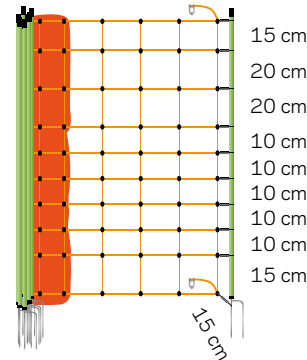

Vargnät

Komplett och användarvänligt stängselnät för att hålla vargar ute. Nätet är 50 m långt och 1,20 m högt. Det har 14 stolpar med dubbel spets och en förstärkt undre tråd för att förhindra att djur biter eller gnager sönder den. Nätet är enkelt att sätta upp och flera nät kan kopplas ihop.

078677 Vargnät, Orange 120/2W14/G-50m 1