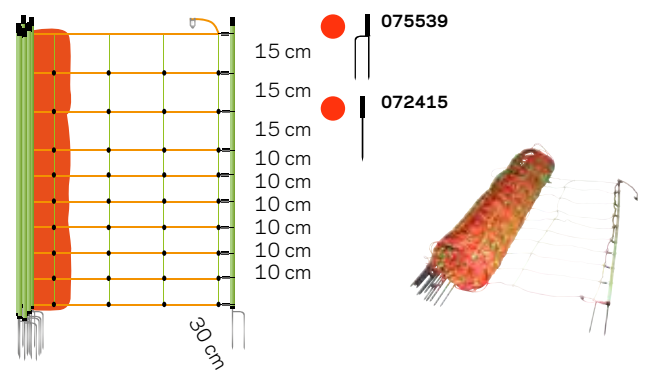

Get Kombinät

Stängselnät för får och getter Särskilt lämpat för användning i svår terräng. Nätet fortsätter att stå spänt i ojämn terräng tack vare de vertikala trådarnas plastförstärkning varje 30 cm. Med 14 dubbelspetsade stolpar. Längd: 50 m.

075539	Getter Kombinät, Orange 105/2W14/G-50m	☼ 1
072415	Getter Kombinät, Orange 105/1W14/G-50m	☼ 1