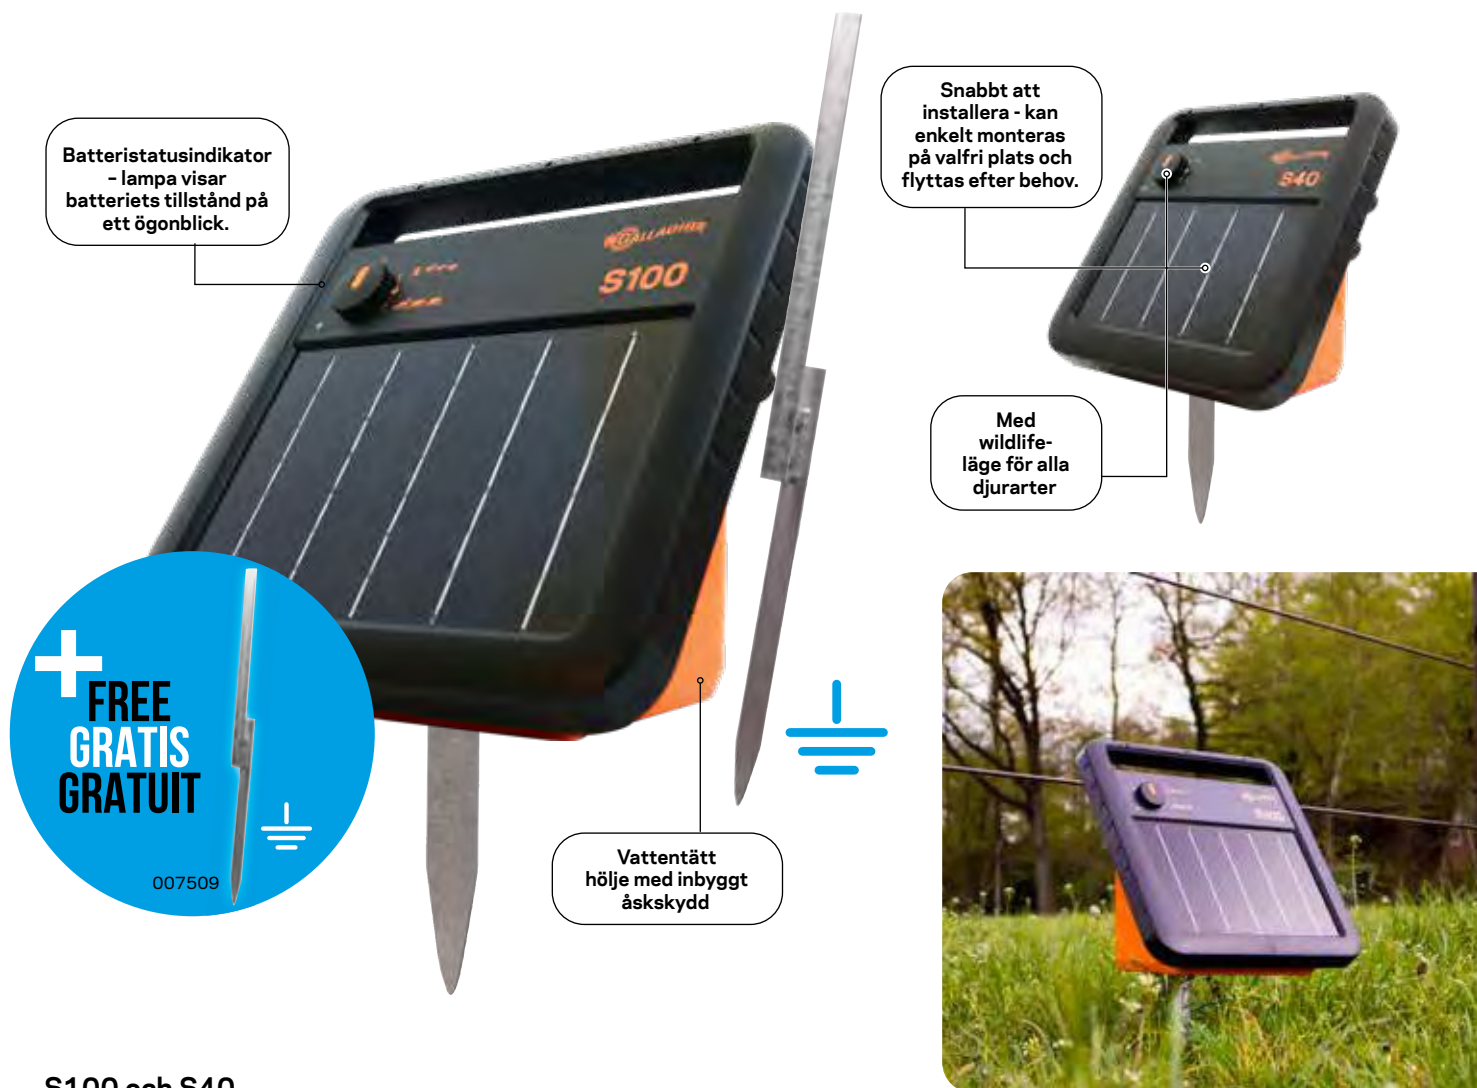

<b>361307</b>	S400 inkl batterier	☼ 1
<b>360300</b>	S200 inkl batterier	☼ 1
<b>007509</b>	Stativet för Gallagher S-serien, stativlängd 90cm	☼ 1
<b>033931</b>	12V 7.2Ah batteri S100, S200, S400	☼ 1

Artikel	Max. utspänning (V)	Laddningsenergi (J)	Maximal impulsenergi (J)	Antal jordspjut som krävs	Utan vegetation (km) (rekommendation)	Lätt vegetation (km) (rekommendation)	Riklig vegetation (km) (rekommendation)	Stängsel-yta (ha) (rekommendation)	Stängsel-yta (ha) (rekommendation)
S400 <b>361307</b>	9600	4,0	3,1	4 × 1 m	30	16	7	16	40
S200 <b>360300</b>	9600	2,0	1,6	2 × 1 m	20	10	5	8	20

## S100 och S40

skanna för priser

S100 och S40 är soldrivna elstängselaggregat som är snabba att installera och enkla att transportera. Inget mer krångel med tomma batterier och du har ström även om solen inte skiner på 3 veckor. Dessa elstängselaggregat har ett inbyggt åskskydd och levereras inklusive batterier.