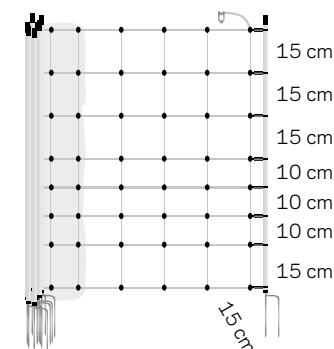

Får Turbonät

Får Turbonät för optimal ledningsförmåga. Fiberledning förstärker topptråd. Understa tråden ej strömförande, för att undvika kortslutning vid vegetation.

● 025473

● 010493