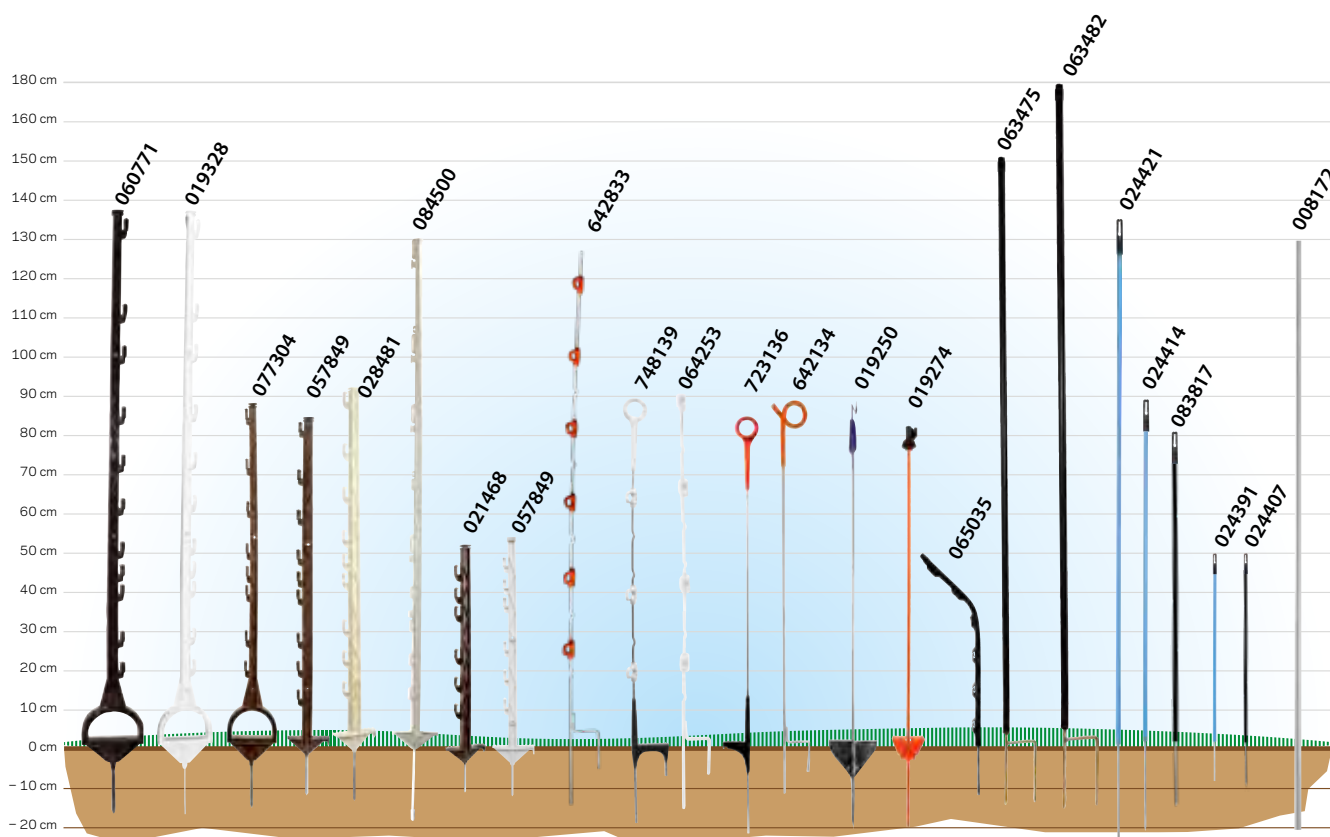

Lätta och enkla att flytta

Gallagher erbjuder flyttbara stängselstolpar i olika storlekar och dimensioner: plast, glasfiber och metall. De är alla lättviktiga och enkla att flytta. Plaststolparna har inbyggda trådhållare så du behöver inte ytterligare isolatorer. Häststolpens hållare har utvecklats speciellt för flyttbara häststängsel. Du kan ta ett parti på upp till 50 blå stolpar med dig när du går ut för att stängsla. Och naturligtvis känner du redan till stål stolpen med sin pigtail isolator i toppen.

Häststolpe

061303	Duopack Häststolpe vit 1,55m (2x5)	☼ 10	KAMPANJ
061310	Duopack Häststolpe terra 1,55m (2x5)	☼ 10	KAMPANJ
019328	Häststolpe vit 1,55m (5)	☼ 5	
060771	Häststolpe terra 1,55m (5)	☼ 5	
077304	Häststolpe terra 1,05m (10)	☼ 10