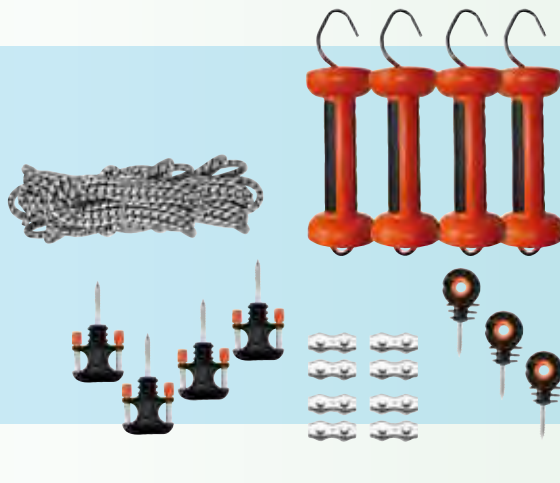

PROMO: Repgrind elastisk Multipack (4x 3/6m)

087440

Komplett grindpaket (ledande rep, vitt) för att snabbt och enkelt skapa en genomgång i ett (rep)stängsel.