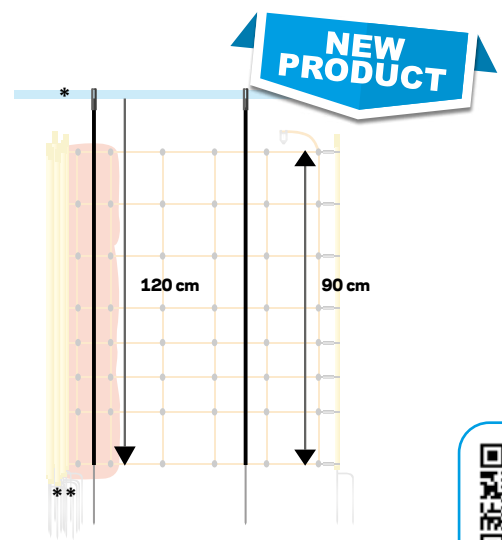

Wolf Upgrade Kit

087464	Wolf Upgrade Kit för 90 cm fårnät (8)	☼ 1