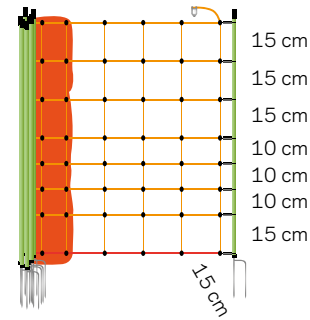

Fårnät

Komplett och enkelt att använda bärbara nät för getter och lamm. Om betesmarken gränsar till diken, erbjuder näten även de nyfödda lammen maximal säkerhet. Dessutom är den nedersta tråden extra förstärkt. Längd: 50m. Inklusive 14 stolpar med enkel eller dubbel spets, monterade i nätet. Det är enkelt att ansluta flera nät tillsammans.