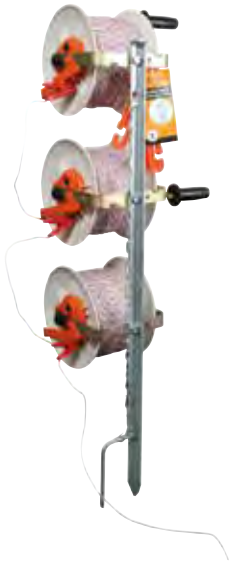

633046 Stativ med 3 Spolar med utväxling 🔗 1

Stativ

Stativ för tillfälliga stängsel (2,00m). Kan användas för 5 spolar eller 5 isolatorer. Upp till 1,50m höjd. Fotbygel i galvaniserat stål. Stödjärn för ytterligare strukturellt stöd köpes separat. (022205)