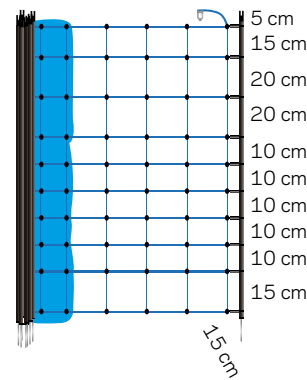

Vargnät

Komplett och användarvänligt stängselnät för att hålla vargar ute. Nätet är 50 m långt och 1,20 m högt. Det har 14 stolpar med enkelt spets och en förstärkt undre tråd för att förhindra att djur biter eller gnager sönder den. Nätet är enkelt att sätta upp och flera nät kan kopplas ihop.

083039 Vargnät, Blå 120/1W14/S-50m 1