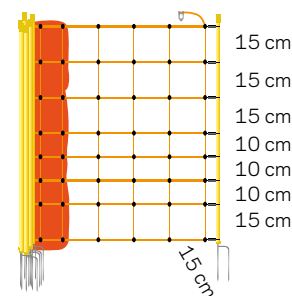

Fårnät

Komplett och användbart, flyttbart stängselnät för får och lamm. Kan även användas som avgränsning vid diken. Längd: 50 m. Inklusive 14 stolpar med dubbelfot som monteras i nätet.

● 086252

● 086269