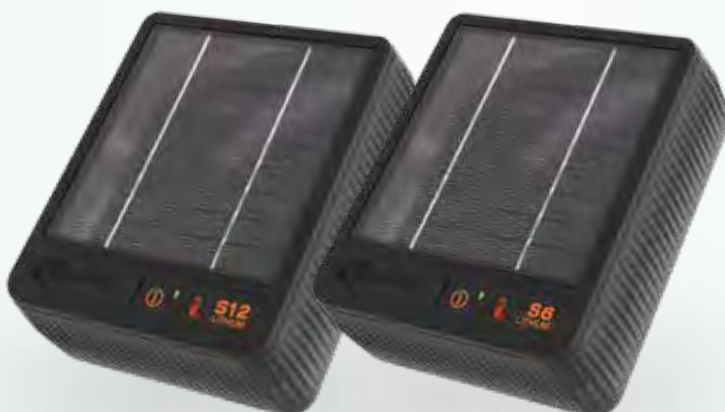

S12 & S6 DETTA ÄR VÅRA SOLCELLS- & AGGREGAT

- Små och kraftfulla
- Drivs med solenergi
- Upp till 1,5 km

349015

349008

scanne för priser