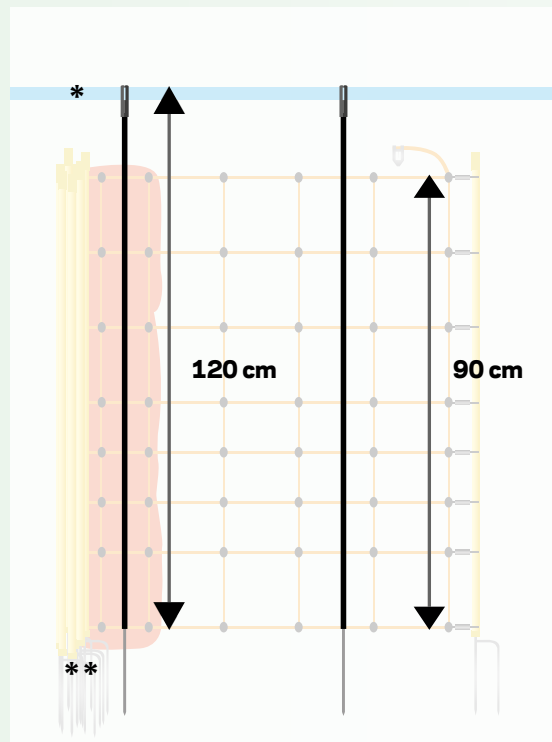

## Varg-uppgraderingssatsen

Ett standardfårnät är 90 cm, men för att hålla vargen borta behövs ett 120 cm långt nät. För ett mobilt stängsel innebär det betydligt mer vikt att flytta. Genom att höja ett befintligt fårnät med ett extra band behöver det befintliga nätet inte tas bort, utan kan återanvändas på ett mycket hållbart sätt! Med det här uppgraderingsssetet erbjuder du dina kunder en snabb, hållbar, prisvärd och praktisk lösning.