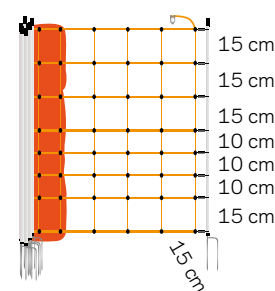

Fårnät

Komplett och användarvänligt stängselnät för får och lamm som är enkelt att flytta. Detta nät kan även användas som avgränsning vid diken så att nyfödda lamm kan vara med ute på betesmarken utan risker. Nätet är inklusive 14 stolpar med dubbelfot som monteras i nätet och är 50 m långt. Flera nät kan enkelt kopplas ihop med varandra.

● 075386

● 0753