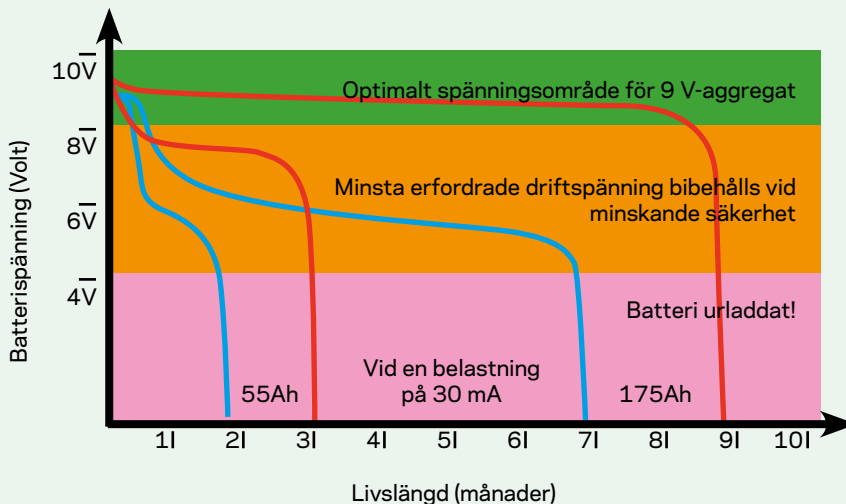

Varför Gallagher Air Alkaline-batterier?

I jämförelse med till exempel ett zink-luftbatteri eller ett saltbatteri, ger Gallagher Air Alkaline-batteri en betydligt högre strömeffekt vid en kontinuerlig spänning, vilket resulterar i att batteriet kan tillhandahålla en optimalt tillförlitlig driftspänning under hela sin livslängd.